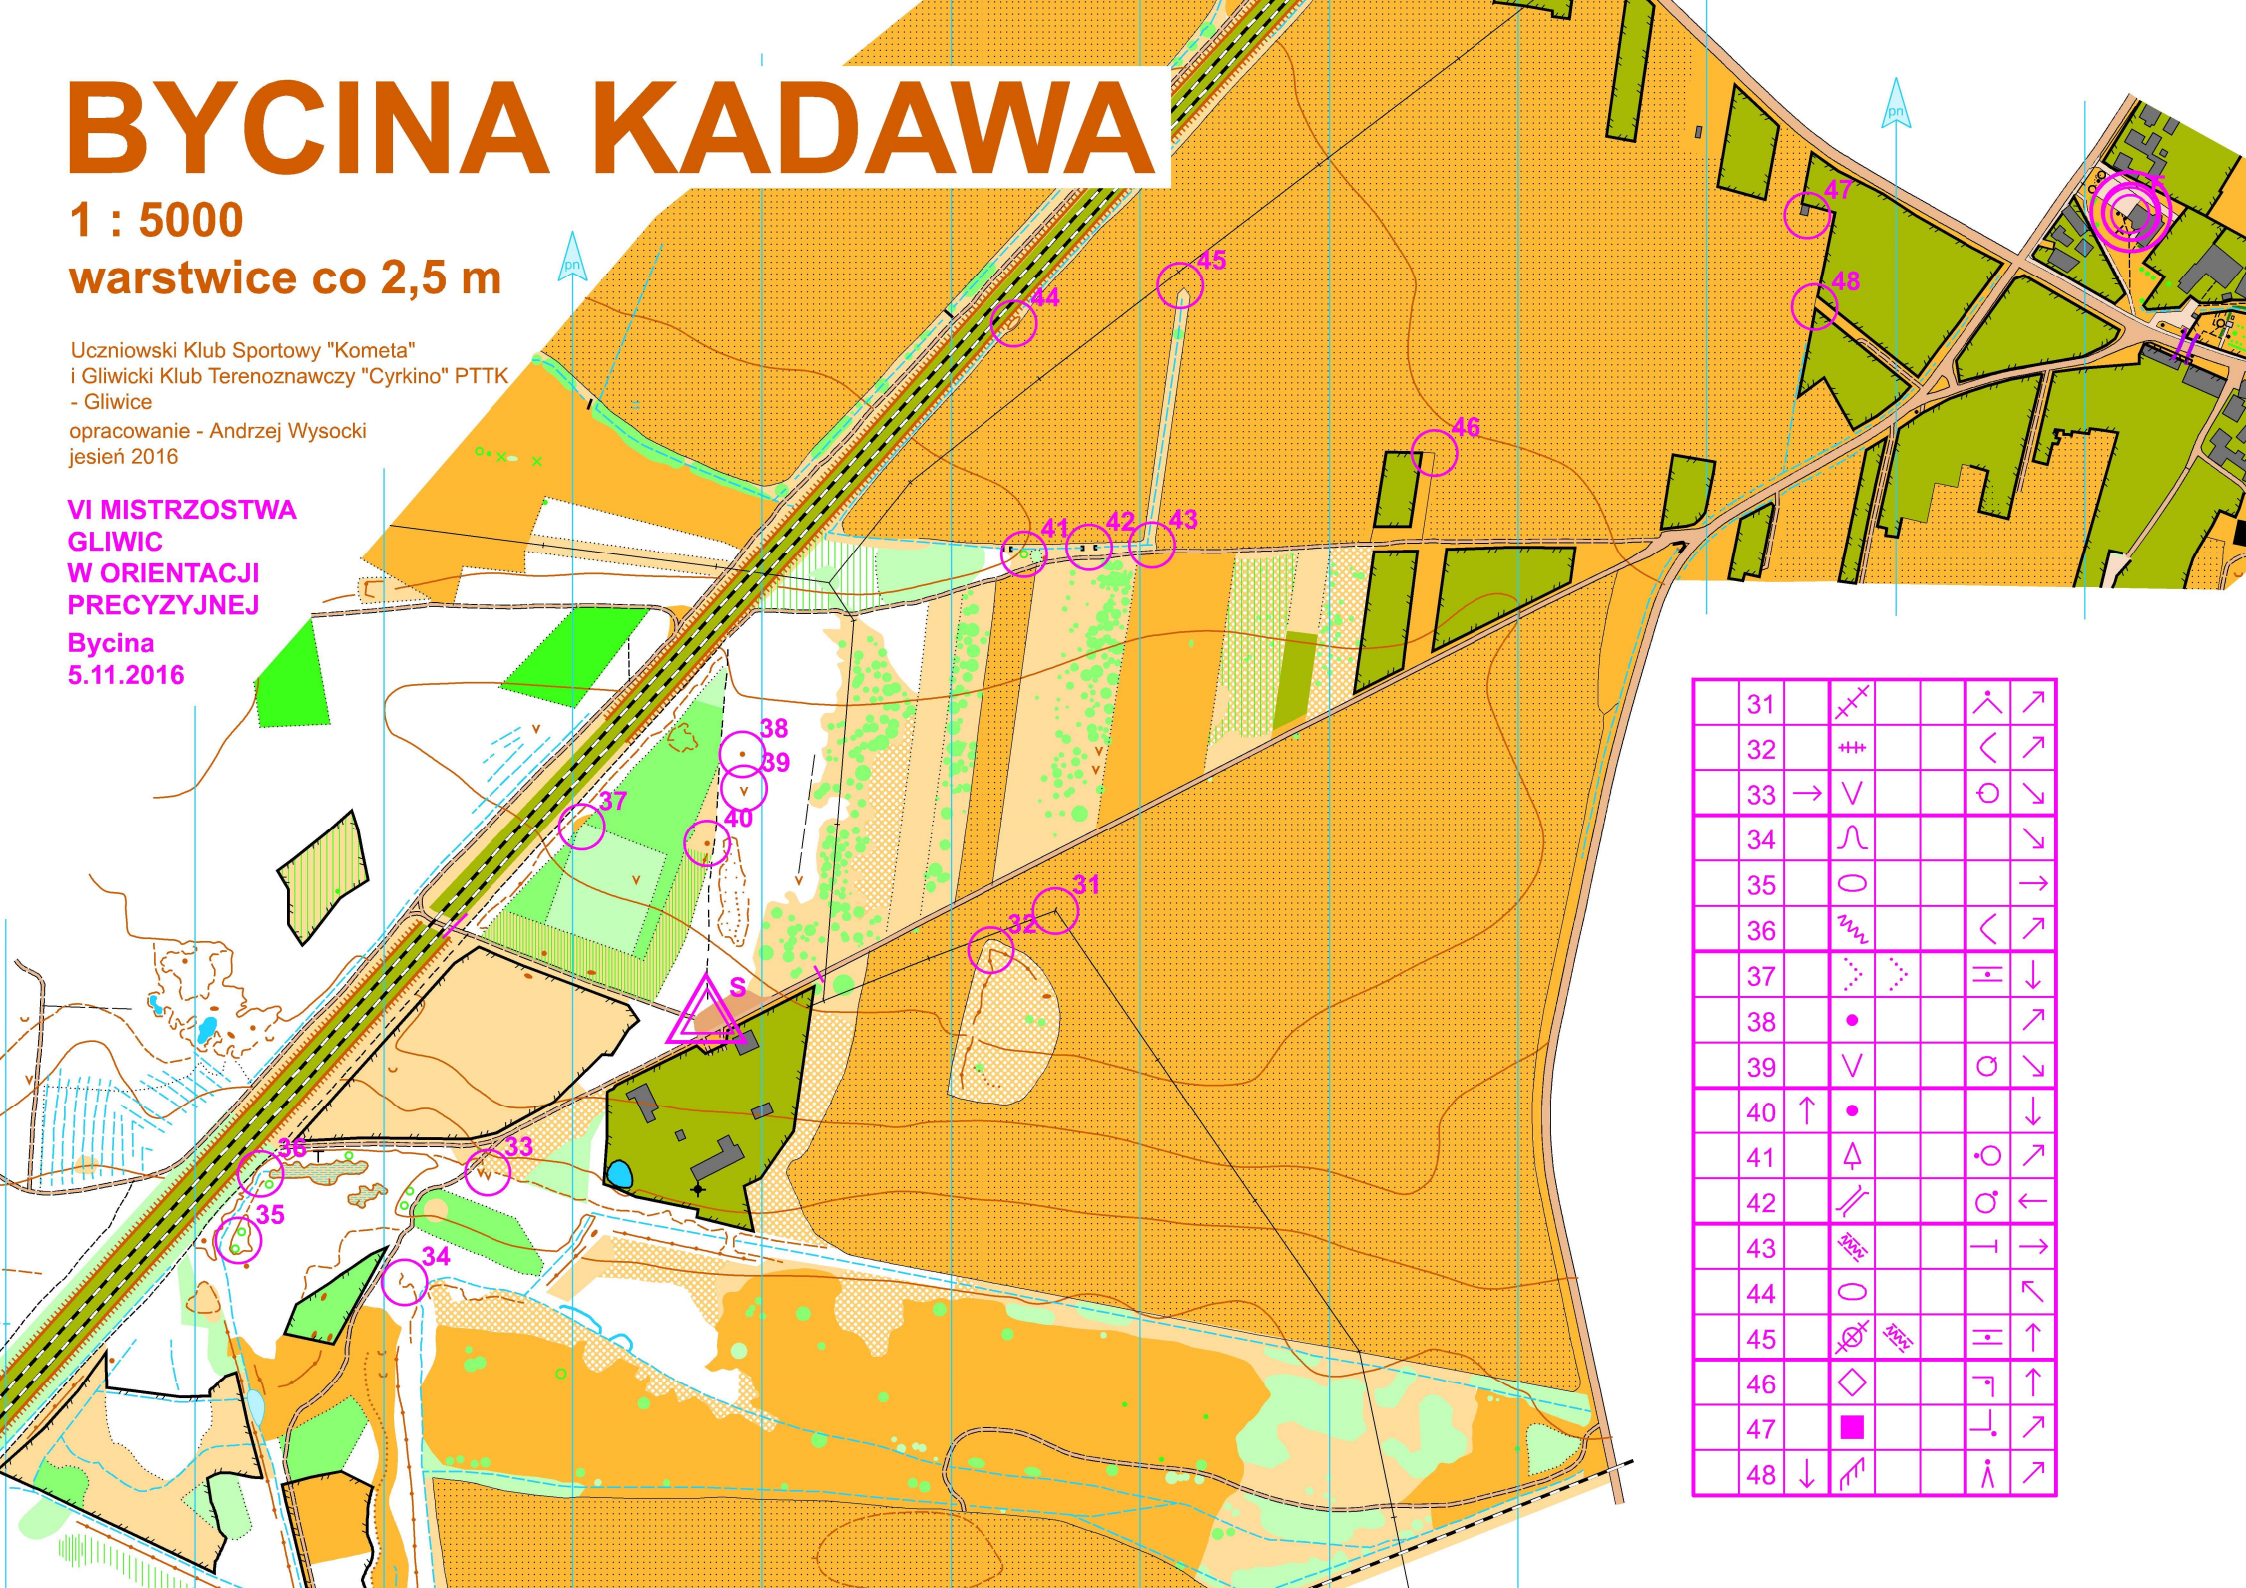

BYCINA KADAWA

1 : 5000

warstwie co 2,5 m

Uczniowski Klub Sportowy "Kometa"
i Gliwicki Klub Terenoznawczy "Cyrkino" PTTK
- Gliwice

opracowanie - Andrzej Wysocki
jesień 2016

VI MISTRZOSTWA
GLIWIC
W ORIENTACJI
PRECYZYJNEJ

Bycina
5.11.2016

31			
32			
33			
34			
35			
36			
37			
38			
39			
40			
41			
42			
43			
44			
45			
46			
47			
48			